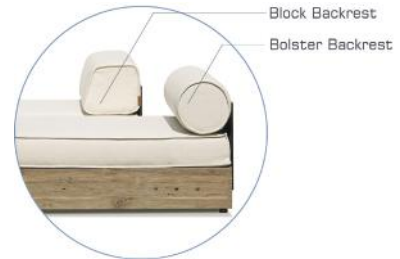

AIKO

Design: Vincent Cantaert

Block Backrest
Bolster Backrest

AIK06 AIKO LOUNGER

W	79"	200 cm	NW	88 lb	40 kg
D	33.5"	85 cm	GW	101 lb	46 kg
H	24"	61 cm	VOL	1.19 m ³	
SH	14"	36 cm	PU	1 / box	
			COM	5 ly	

AIK06.P Protective Cover AIK0 Lounger