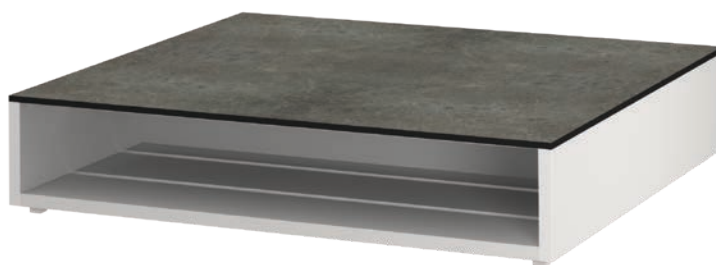

Boulevard

LOW TABLES

2020 - MAMAGREEN Design Lab

BOU09 **BOULEVARD** Coffee Table

| | | | | | |
|---|-------|--------|-----|--------------------|---------------------|
| L | 43.5" | 110 cm | NW | 112 lb | 51 kg |
| W | 43.5" | 110 cm | GW | 124 lb | 56 kg |
| H | 9" | 23 cm | VOL | 15 ft ³ | 0.43 m ³ |
| | | | PU | 1 / box | |

BOU09.F50.T39

FRAME

POWDER COATED ALUMINUM

TOP

HPL

BOU09.F50.T38

BOU09.F50.T37

BOU09.F49.T39