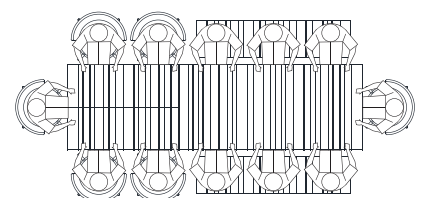

MAXXIMUS

2020 - MAMAGREEN Design Lab

Matching table
MAXX02

MAXXIMUS Extension Table Teak 84"-110"-135.5" x 39.5" / 215-280-345 x 100 cm

MAXX06 **MAXXIMUS** Bench Teak 71" / 180 cm (matches MAXX02)

L	71"	180 cm	NW	46 lb	21 kg
D	17"	43 cm	GW	53 lb	24 kg
H	17.5"	45 cm	VOL	10 ft ³	0.28 m ³
			PU	1 / box	

MAXX06.F04G.T29

TABLE TOP

TEAK

LEGS

POWDER COATED
GALVANIZED STEEL

MAXX06.F35G.T29

MAMA
GREEN

[f mamagreenfurniture](#)
[p mamagreen_official](#)