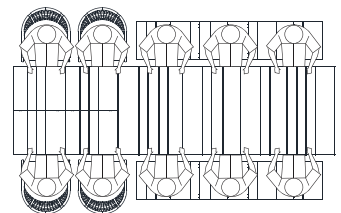

MAXXIMUS

2020 - MAMAGREEN Design Lab

Matching table
MAXX03

MAXXIMUS Extension Table HPL 96.5"-120"-143"-166.5" x 39.5" / 245-305-365-425 x 100 cm

MAXX07 **MAXXIMUS** Bench HPL 82.5" / 210 cm (matches MAXX03)

L	82.5"	210 cm	NW	66 lb	30 kg
D	17"	43 cm	GW	73 lb	33 kg
H	17.5"	45 cm	VOL	12 ft ³	0.35 m ³
			PU	1 / box	

SEAT REST

LEGS

MAXX07.F04G.T37

HPL

POWDER COATED
GALVANIZED STEEL

MAXX07.F04G.T52

MAXX07.F35G.T38