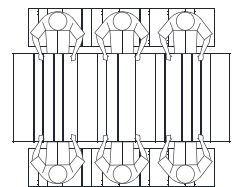

MAXXIMUS

2020 - MAMAGREEN Design Lab

Matching table
MAXX03

MAXXIMUS Extension Table HPL 96.5"-120"-143"-166.5" x 39.5" / 245-305-365-425 x 100 cm

MAXX07 **MAXXIMUS** Bench HPL 82.5" / 210 cm (matches MAXX03)

L	82.5"	210 cm	NW	66 lb	30 kg
D	17"	43 cm	GW	73 lb	33 kg
H	17.5"	45 cm	VOL	12 ft ³	0.35 m ³
			PU	1 / box	

SEAT REST

LEGS

MAXX07.F04G.T37

HPL

POWDER COATED
GALVANIZED STEEL

MAXX07.F04G.T52

MAXX07.F35G.T38