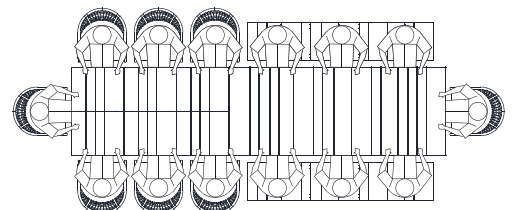

MAXX07.F35G.T39