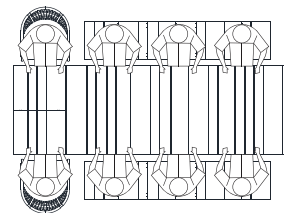

MAXXIMUS

2020 - MAMAGREEN Design Lab

Matching table
MAXX03

MAXXIMUS Extension Table HPL 96.5"-120"-143"-166.5" x 39.5" / 245-305-365-425 x 100 cm

MAXX07 **MAXXIMUS** Bench HPL 82.5" / 210 cm (matches MAXX03)

L	82.5"	210 cm	NW	66 lb	30 kg
D	17"	43 cm	GW	73 lb	33 kg
H	17.5"	45 cm	VOL	12 ft ³	0.35 m ³
			PU	1 / box	

SEAT REST

LEGS

MAXX07.F04G.T37

HPL

POWDER COATED
GALVANIZED STEEL

MAXX07.F04G.T52

MAXX07.F35G.T38