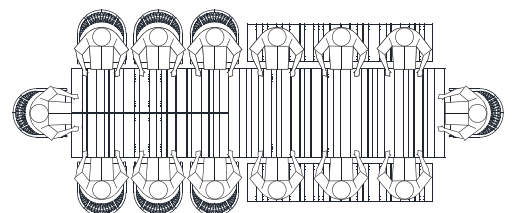

MAXXIMUS

2020 - MAMAGREEN Design Lab

Matching table
MAXX04

MAXXIMUS Extension Table Teak 96.5"-120"-143"-166.5" x 39.5" / 245-305-365-425 x 100 cm

MAXX08 **MAXXIMUS** Bench Teak 82.5" / 210 cm (matches MAXX04)

L	82.5"	210 cm	NW	53 lb	24 kg
D	17"	43 cm	GW	60 lb	27 kg
H	17.5"	45 cm	VOL	11 ft ³	0.32 m ³
			PU	1 / box	

MAXX08.F04G.T29

TABLE TOP

TEAK

LEGS

POWDER COATED
GALVANIZED STEEL

MAXX08.F35G.T29

MAMA
GREEN