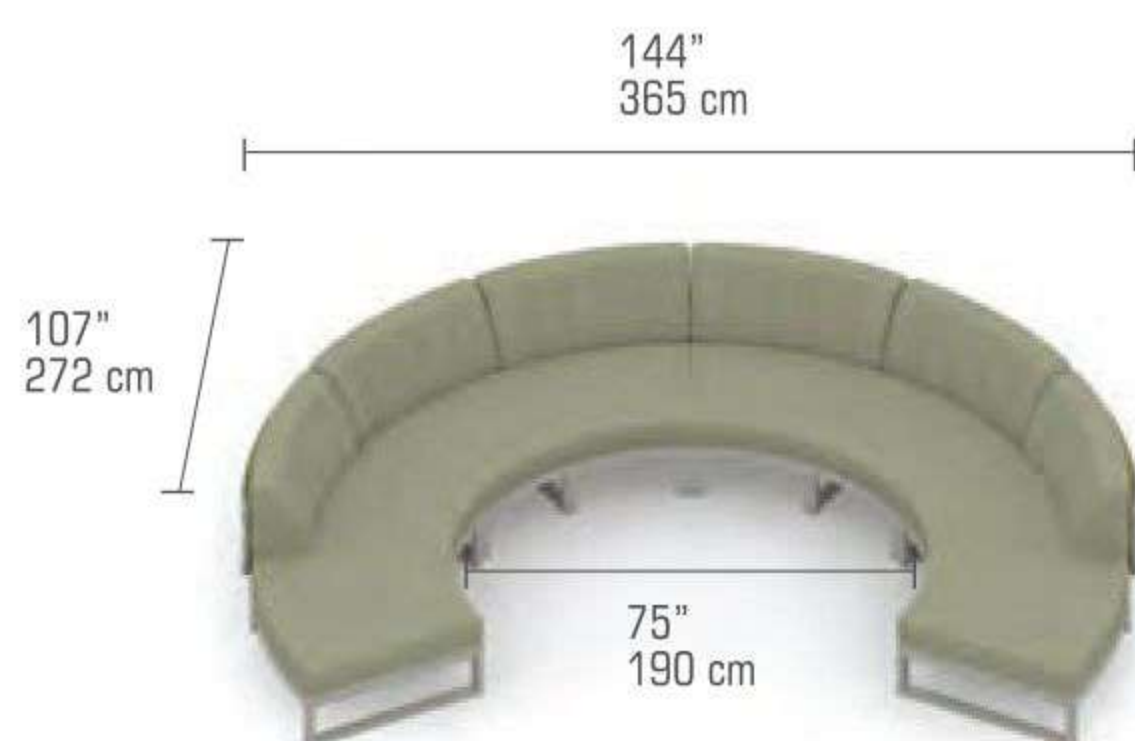

MNCCO-9 MUNIA NAYA CIRCULAR Configuration 9
MUN113 + (2X) MUN103 + MUN114